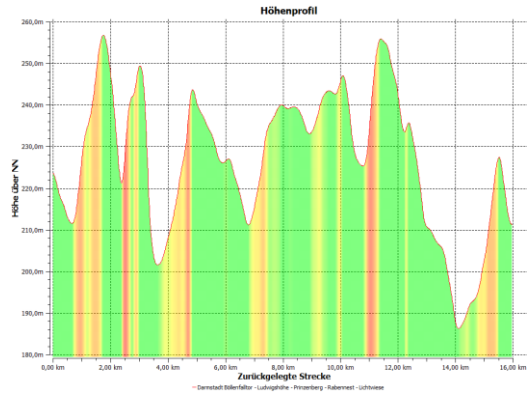

Höhenprofil:

Kartenmaterial © BKG, TK 1:25.000 www.bkg.bund.de • Software © MagicMaps GmbH www.magicmaps.de